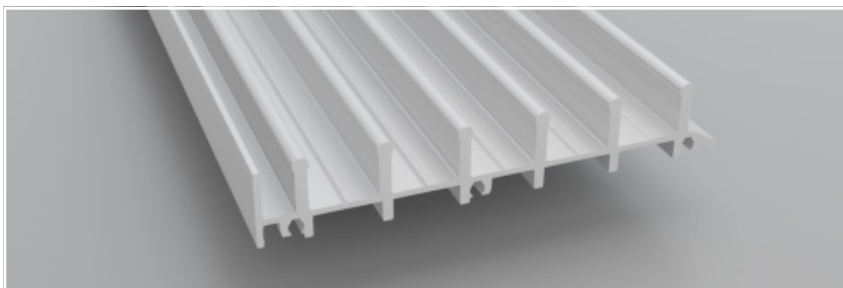

Untere Führungsschiene 5-Spurig

Beschreibung		Farbe	
Profilbreite:	ca. 98,5mm		Silber eloxiert
Profilhöhe:	ca. 20,6mm		
Lagerlängen:	5050mm		

*Alle Preise gelten zuzüglich der gesetzlichen Mehrwertsteuer

Einzelartikel

Obere Führungsschiene 6-Spurig

Beschreibung		Farbe	
Profilbreite:	ca. 117,8mm		Pressblank
Profilhöhe:	ca. 55,0mm		Weiß RAL 9016 FS
Lagerlängen:	6050mm		Weißaluminium RAL 9006 FS
Passende Bürstendichtung 6,7mm x 4mm finden Sie bei Zubehör auf Seite 8.			Anthrazit RAL 7016 FS
			Anthrazit DB 703 FS
			weitere Farben auf Anfrage

Untere Führungsschiene 6-Spurig

Beschreibung		Farbe	
Profilbreite:	ca. 117,8mm		Silber eloxiert
Profilhöhe:	ca. 20,6mm		
Lagerlängen:	6050mm		

*Alle Preise gelten zuzüglich der gesetzlichen Mehrwertsteuer