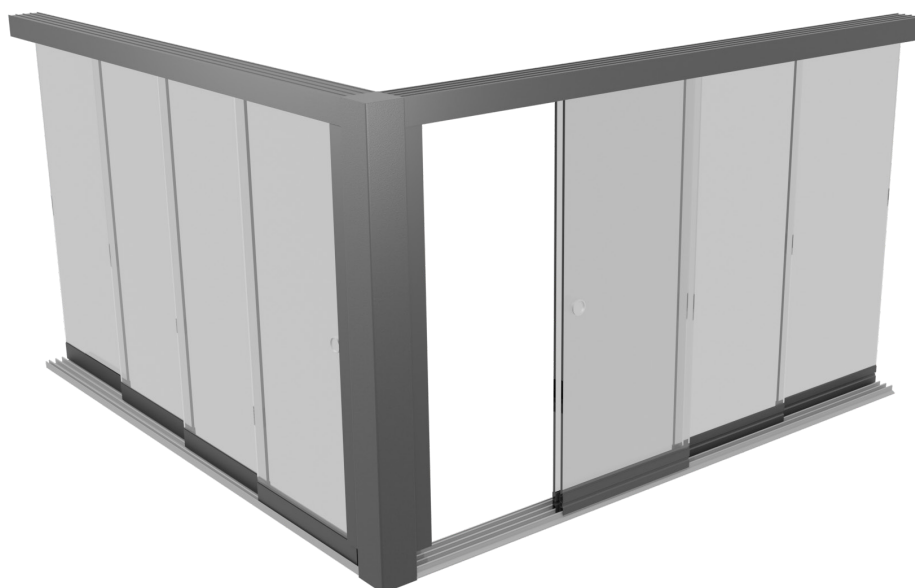

Beispielbild

*Alle Preise gelten zuzüglich der gesetzlichen Mehrwertsteuer