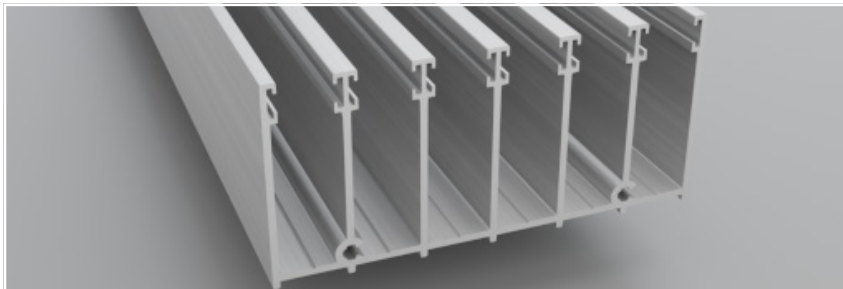

Untere Führungsschiene 5-Spurig

Beschreibung		Farbe	
Profilbreite:	ca. 98,5mm		Silber eloxiert
Profilhöhe:	ca. 20,6mm		
Lagerlängen:	5050mm		

*Alle Preise gelten zuzüglich der gesetzlichen Mehrwertsteuer

Einzelartikel

Obere Führungsschiene 6-Spurig

Beschreibung		Farbe	
Profilbreite:	ca. 117,8mm		Pressblank
Profilhöhe:	ca. 55,0mm		Weiß RAL 9016 FS
Lagerlängen:	6050mm		Weißaluminium RAL 9006 FS
Passende Bürstendichtung 6,7mm x 4mm finden Sie bei Zubehör auf Seite 8.			Anthrazit RAL 7016 FS
			Anthrazit DB 703 FS
			weitere Farben auf Anfrage

Untere Führungsschiene 6-Spurig

Beschreibung		Farbe	
Profilbreite:	ca. 117,8mm		Silber eloxiert
Profilhöhe:	ca. 20,6mm		
Lagerlängen:	6050mm		

*Alle Preise gelten zuzüglich der gesetzlichen Mehrwertsteuer