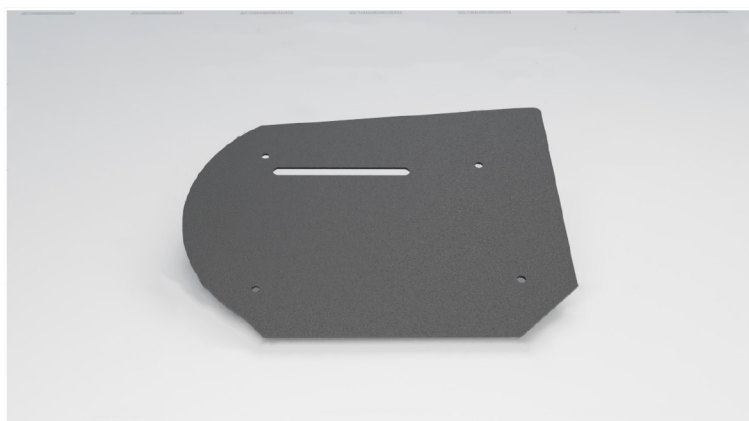

Beschreibung

Profilbreite: ca. 259,06 mm
Profilhöhe: ca. 219,40 mm
Lagerlängen: 2000 / 3000 / 4100 /
5100 / 6100 / 7100 mm

Farbe

DB 703 FS - Anthrazit

RAL 9006 FS - Weißaluminium

Seitenblende Regenrinne Softline