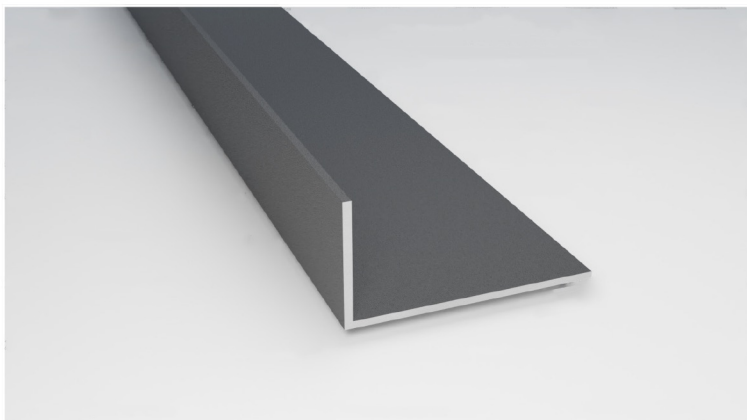

Winkel

Beschreibung

Breite: ca. 60,0 mm
Höhe: ca. 30,0 mm
Dicke: ca. 1,4 mm
Lagerlängen: 3500 / 7100 mm

Farbe

DB 703 FS - Anthrazit

RAL 9006 FS - Weißaluminium