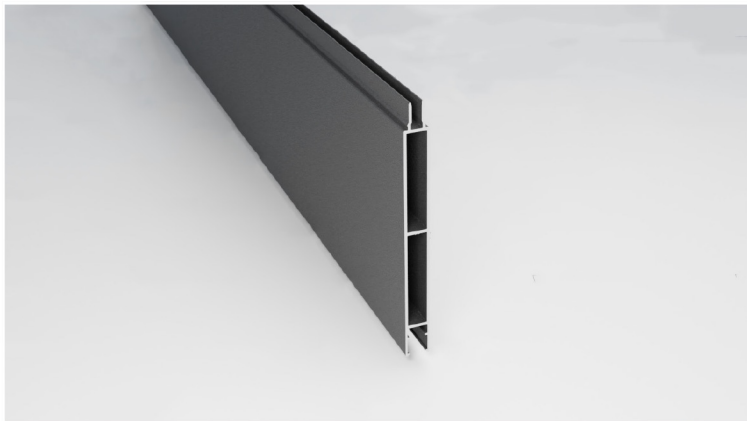

4. Profile und Blenden

Zaunpaneel

Beschreibung

Profilbreite: ca. 16,0 mm
Profilhöhe: ca. 165,0 mm
Deckhöhe: ca. 150,0 mm
Lagerlängen: 1000 / 1500 / 2000 / 2500 / 3000 /
3500 / 5050 / 6050 / 7050 mm

Farbe

DB 703 FS - Anthrazit

RAL 9006 FS - Weißaluminium