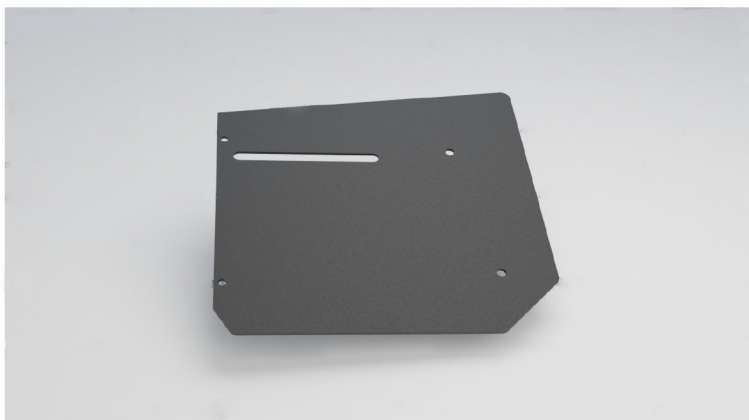

Seitenblende Regenrinne Classic

Beschreibung

Breite: ca. 211,0 mm
Höhe: ca. 219,4 mm
Stärke: ca. 2,0 mm

Farbe

DB 703 FS - Anthrazit

RAL 9006 FS - Weißaluminium