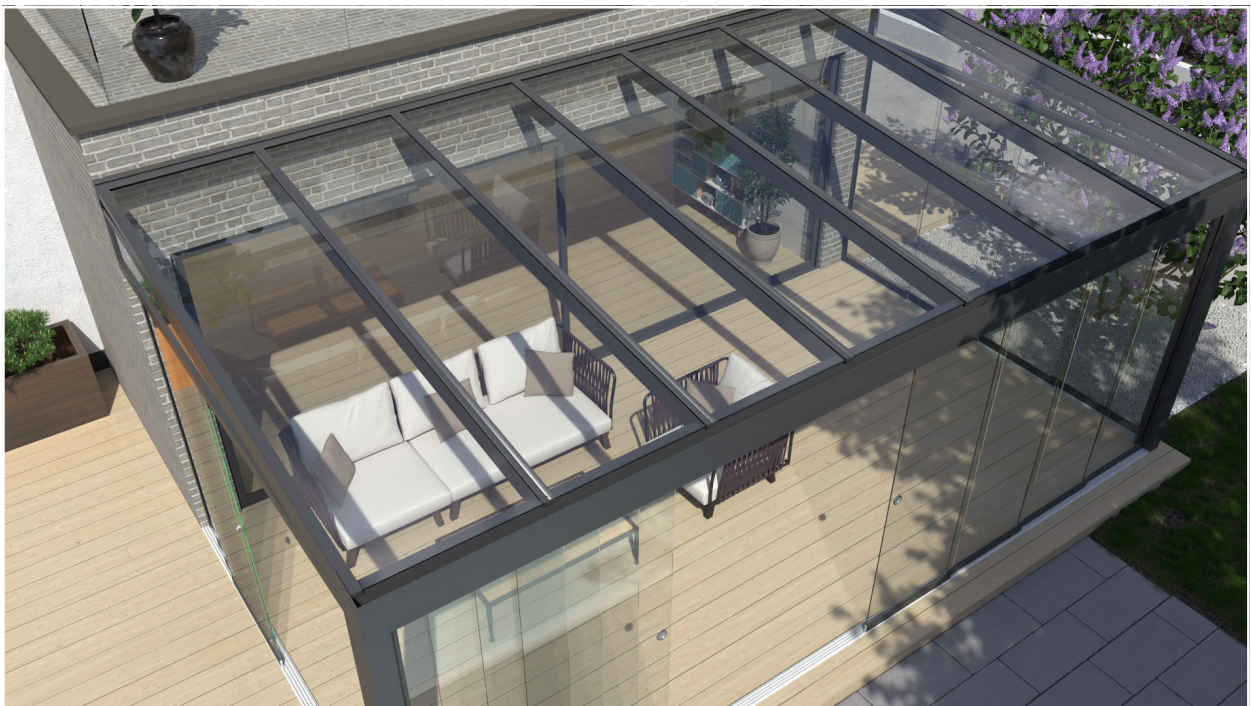

1. Glasdächer

Glasdach exkl. Glas.
Gültig ab dem 01.05.2023.

Verfügbare Standardfarben

	Anthrazit
	DB 703 FS
	Farbcode: Tiger 029/80077
	Weißaluminium
	RAL 9006 FS
	Farbcode: Tiger 029/90146

Weitere Abmessungen auf Anfrage

*Die Standardlänge der Stützen beträgt 2,50 m / Stützen in 3,00 m auf Anfrage