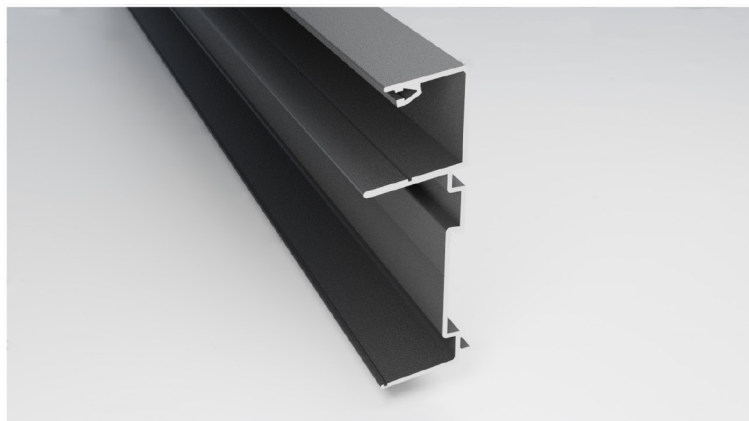

4. Profile und Blenden

Wandanschlussprofil

Beschreibung

Profilbreite: ca. 55,3 mm
Profilhöhe: ca. 181,7 mm
Lagerlängen: 2000 / 3000 / 4100 /
5100 / 6100 / 7100 mm

Farbe

DB 703 FS - Anthrazit

RAL 9006 FS - Weißaluminium