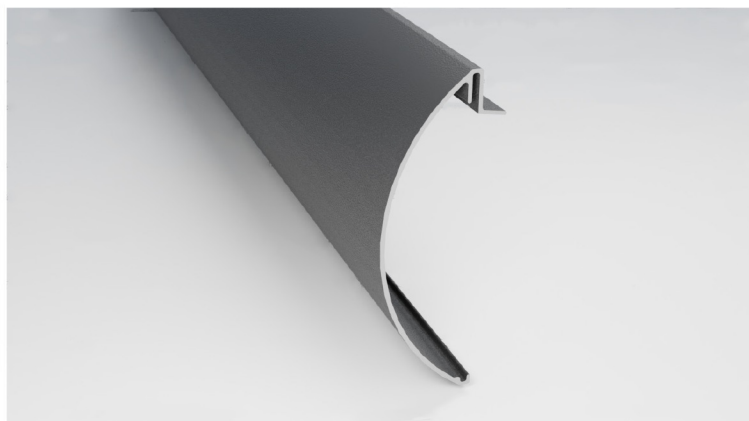

Seitenblende Regenrinne Classic

Beschreibung

Breite: ca. 211,0 mm
Höhe: ca. 219,4 mm
Stärke: ca. 2,0 mm

Farbe

DB 703 FS - Anthrazit

RAL 9006 FS - Weißaluminium

4. Profile und Blenden

Softlineblende Regenrinne