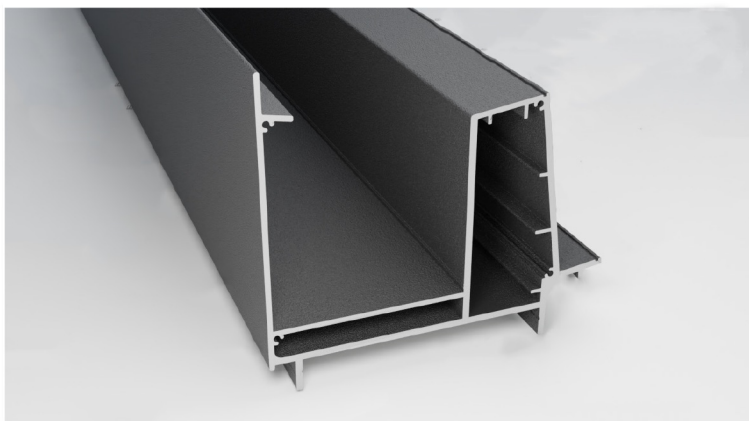

4. Profile und Blenden

Regenrinne Classic

Beschreibung

Profilbreite: ca. 211,1 mm
Profilhöhe: ca. 190,0 mm
Lagerlängen: 2000 / 3000 / 4100 /
5100 / 6100 / 7100 mm

Farbe

DB 703 FS - Anthrazit

RAL 9006 FS - Weißaluminium